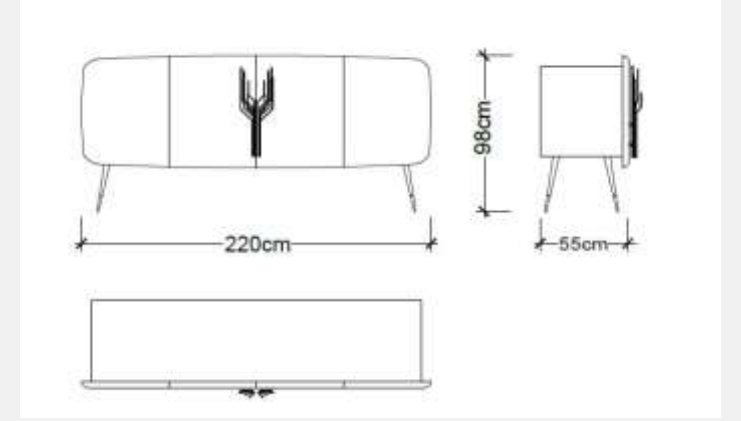

Satış Fiyatı : 175,878TL

İndirim Oranı : %50

Satış Fiyatı :87,937TL