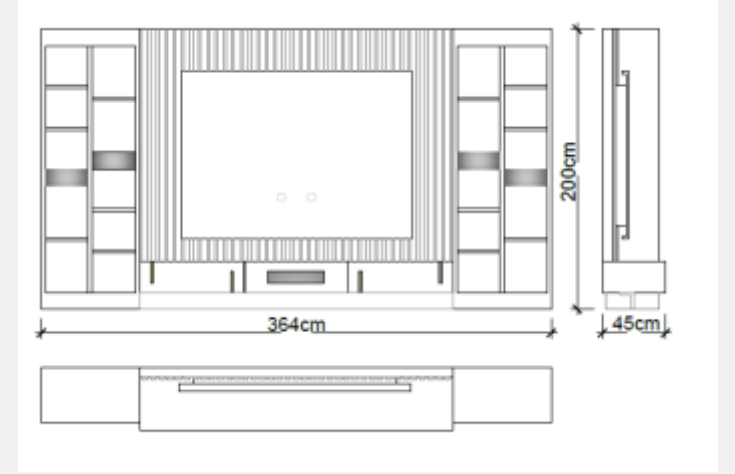

Satış Fiyatı : 379.886TL

İndirim Oranı : %60

Satış Fiyatı : 152.000TL