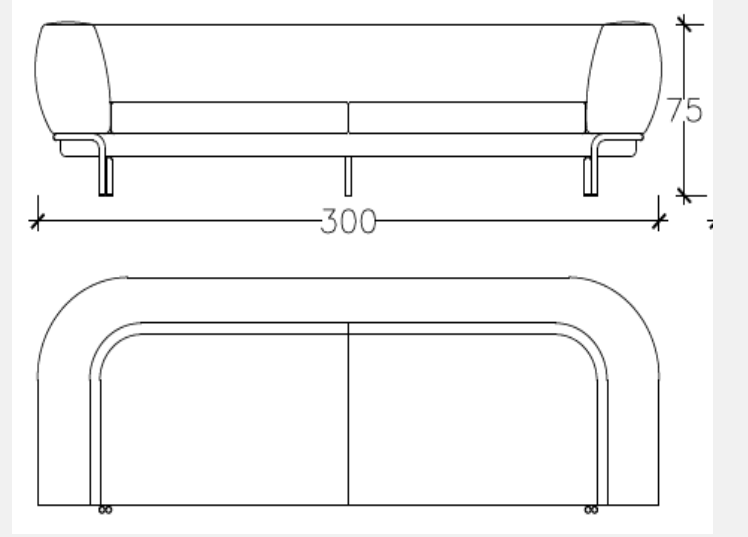

OTURMA ODASI

Satış Fiyatı : 398,435TL

İndirim Oranı : %50

Satış Fiyatı : 199,217TL

(1 adet 250 cm koltuk, 1 adet 210 cm koltuk, 2 adet berjer dahildir.)

LODA

KOLTUK

LODA