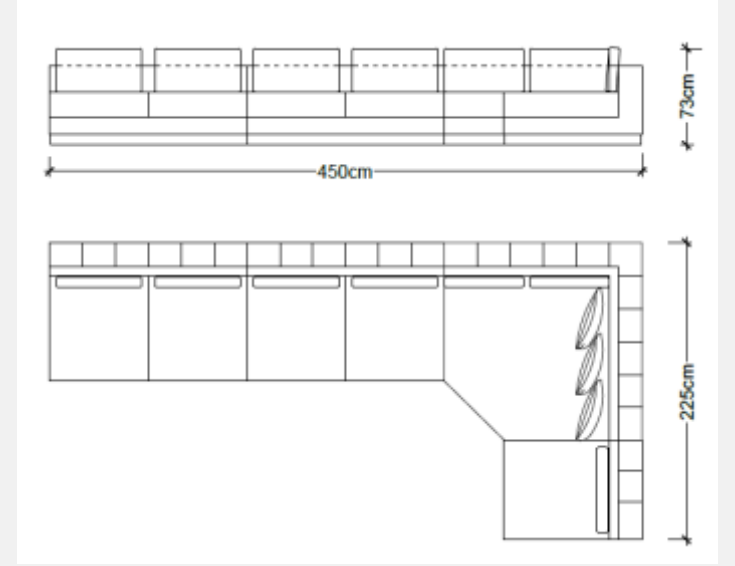

Satış Fiyatı :365.321 TL

İndirim Oranı : %50

Satış Fiyatı : 182,660TL