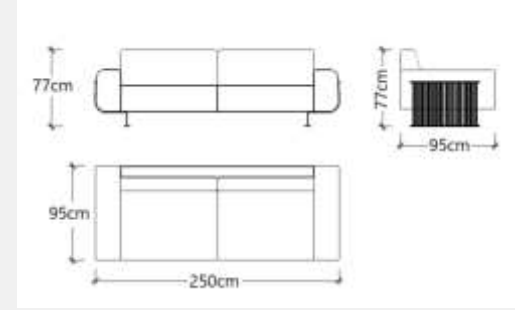

Satış Fiyatı : 398,435TL

İndirim Oranı : %50

Satış Fiyatı : 199,217TL

(1 adet 250 cm koltuk, 1 adet 210 cm koltuk, 2 adet berjer dahildir.)

LODA