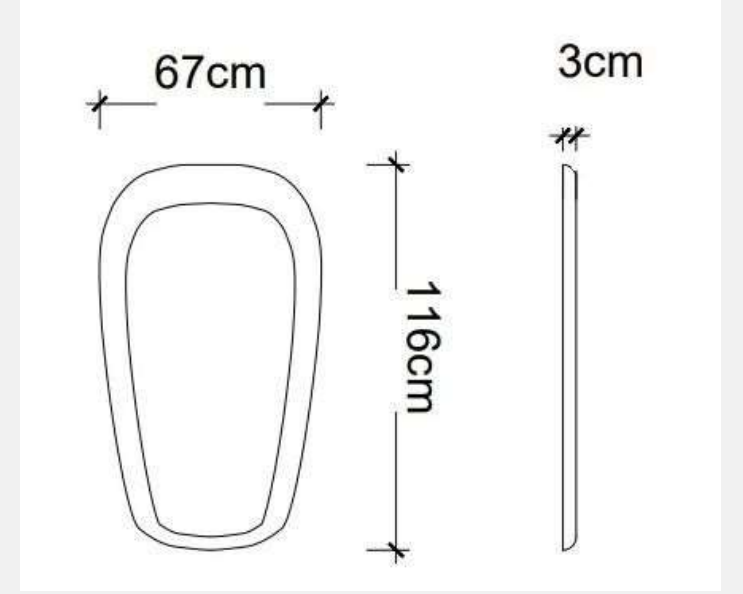

Satış Fiyatı : 175.416TL

İndirim Oranı : %50

Satış Fiyatı :87,708TL

AYNA

LODA

Bug Konsol Aynası - 2 Adet

İzmir

Satış Fiyatı : 20.431 TL