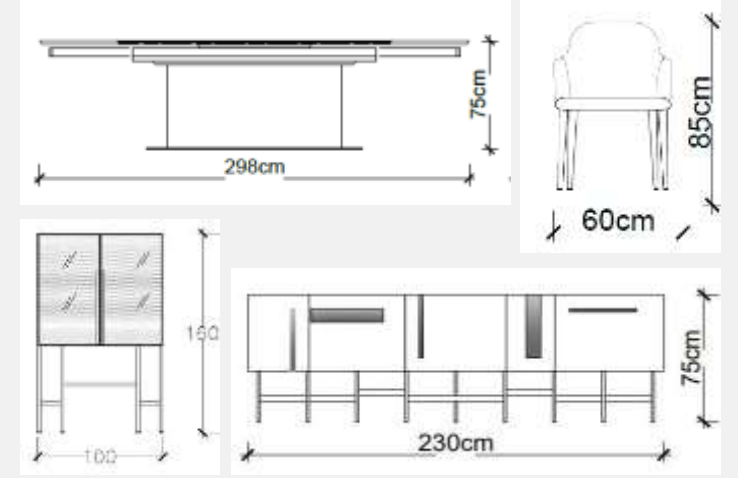

İndirim Oranı : %50

Satış Fiyatı :87,937TL

YEMEK ODASI

LODA

Satış Fiyatı : 540,923TL

İndirim Oranı : %50

Satış Fiyatı : 270,461TL

(masa-konsol-vitrin-4 adet sandalye-ayna dahildir)