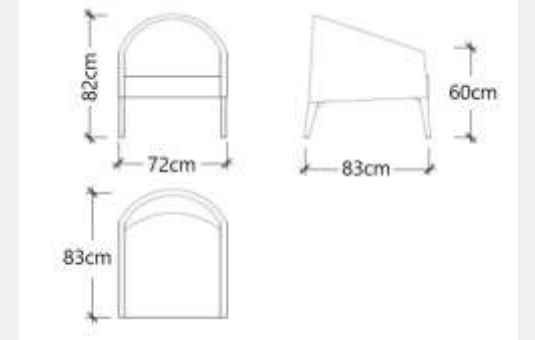

Satış Fiyatı : 398,435TL

İndirim Oranı : %50

Satış Fiyatı : 199,217TL

(1 adet 250 cm koltuk, 1 adet 210 cm koltuk, 2 adet berjer dahildir.)

LODA