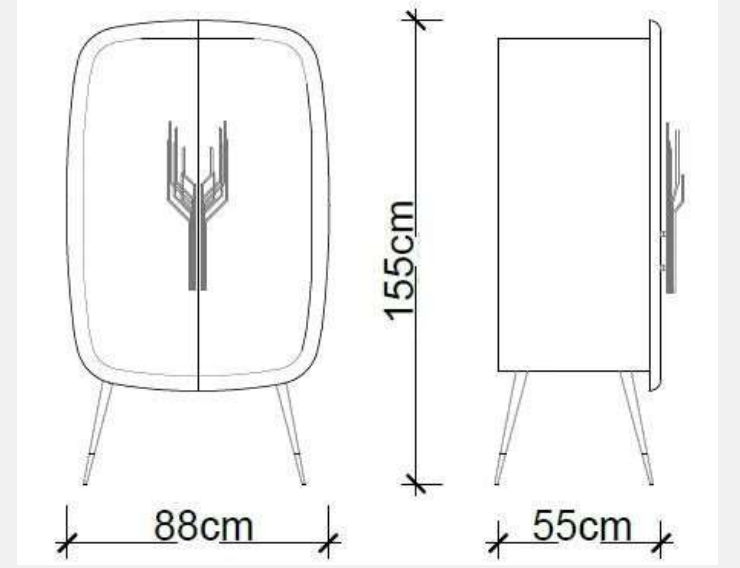

Satış Fiyatı : 103,000TL

İndirim Oranı : %50

Satış Fiyatı : 51,500TL
(adet fiyatıdır.)